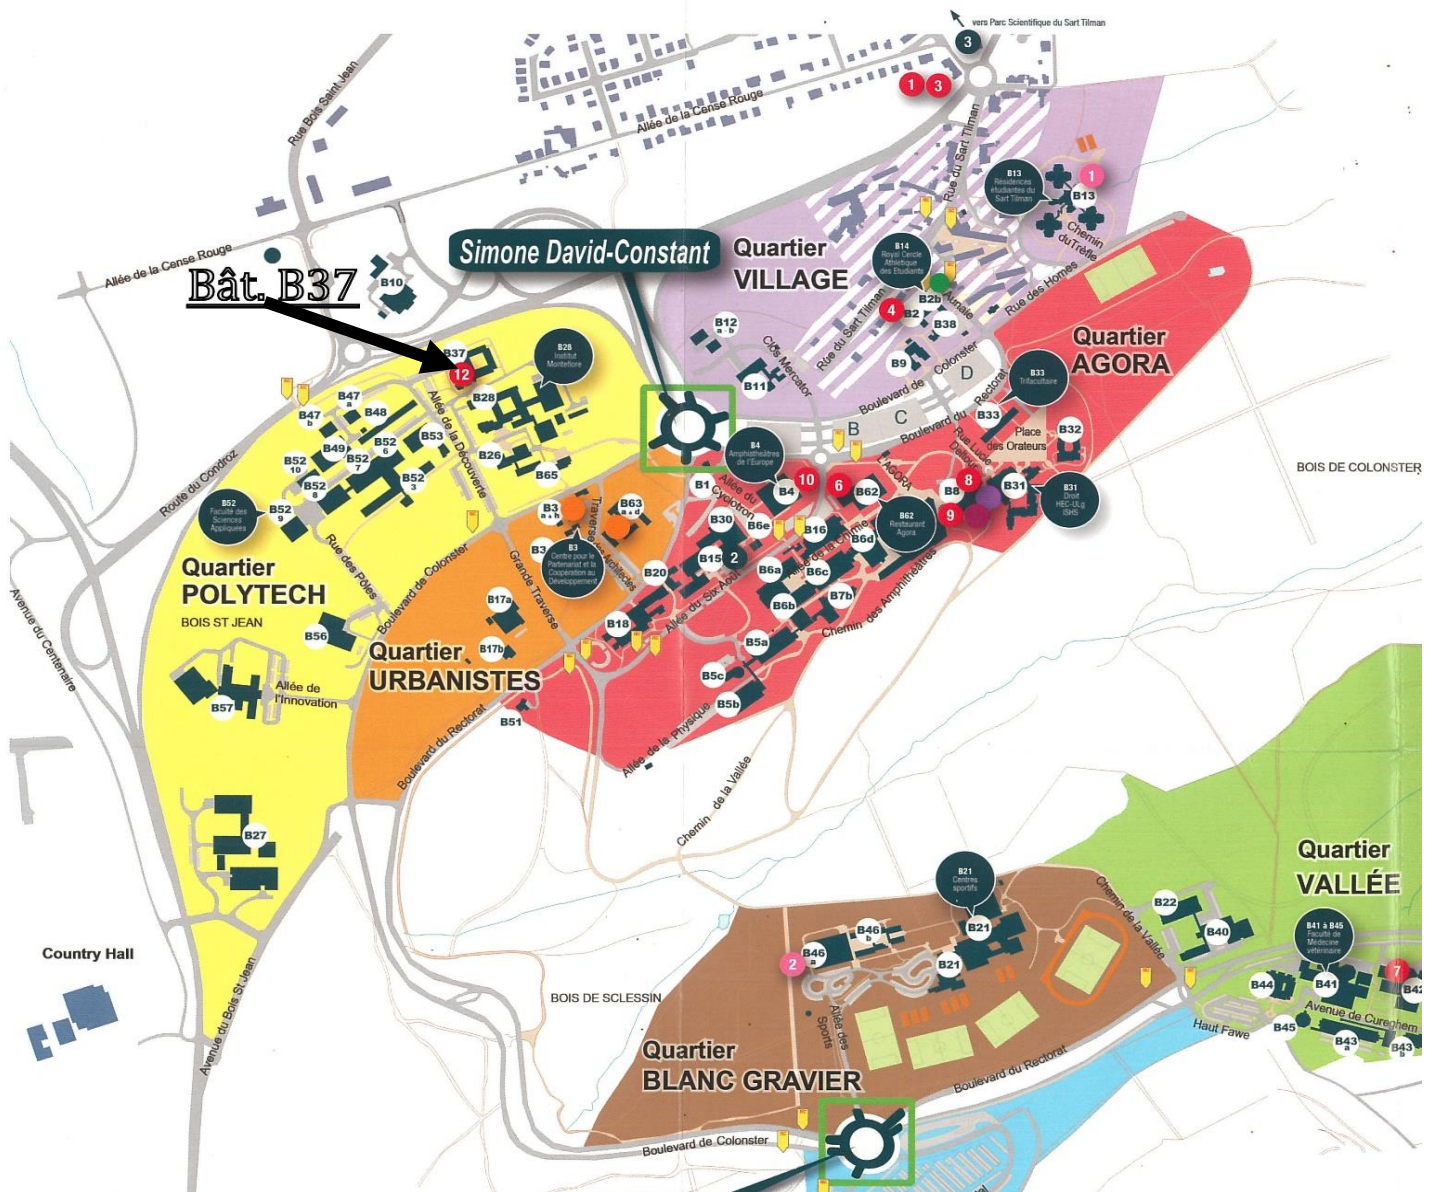

Sart Tilman

 Quartier Polytech	 Quartier Village	 Quartier Blanc Gravier
 Quartier des Urbanistes	 Quartier Agora	 Quartier Hôpital
		 Quartier Vallée

- B1 Accueil
- B2b RCAE (Royal Cercle Athlétique des Etudiants) - secrétariat
- B3 Centre pour le Partenariat et la Coopération au Développement (PACODEL)
- B3 Service Orientation Universitaire
- B3 Service Social des Etudiants
- B4 Amphithéâtres de l'Europe
- B5 Physique
- B5c Astrophysique, géophysique et océanographie
- B6 Chimie
- B7a Grands amphithéâtres
- B7b Petits amphithéâtres - Galerie des Arts
- B8 Théâtre universitaire - Maison des Etudiants - Le Magasin des Presses
- B11-12 Géographie
- B13 Résidences étudiantes du Sart Tilman
- B15 Physique (Physique nucléaire)
- B16 Chimie (Radiochimie)
- B18-20 Géologie et GeoMaC
- B21 Education physique et complexe sportif
- B22 Institut de Botanique
- B23 CHU - Tour 3 - Sciences de la santé publique
- B24 Magasin à livres de la Bibliothèque générale
- B25 Château de Colonster
- B26 Service Général d'Informatique (SEGI)
- B28 Institut Montefiore (Electricité, Electronique et Informatique)
- B29 Parc scientifique - Centre Spatial de Liège (CSL)
- B30 Centre de Recherche du Cyclotron (CRC)
- B31 Faculté de Droit - HEC-Ecole de Gestion de l'ULg - Institut des Sciences Humaines et Sociales
- B32 Faculté de Psychologie, Logopédie et Sciences de l'Education
- B33 Trifacultaire
- B34 CHU - Tour 5 - GIGA
- B35 CHU - Centre Hospitalier Universitaire
- B35a CHU - Amphithéâtres de Médecine
- B36 CHU - Tour 4 - Pharmacie et Dècanat de Médecine
- B37 Mathématiques
- B40 Sciences de la vie (Biologie végétale)
- B41 à B45 Faculté de Médecine Vétérinaire
- B46 Résidence du Blanc Gravier et Hall Omnisports
- B48 Laboratoire d'Hydrodynamique - Bassin des Carènes
- B52 Faculté des Sciences Appliquées (Institut de mécanique et de Génie civil)
- B62 Restaurant Agora
- B63b Service Guidance Etude
- B77 Observatoire du Monde des Plantes (OMP)